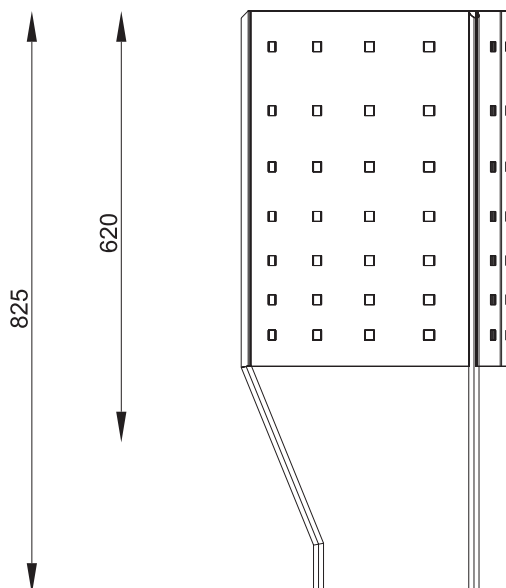

Fontane Panchine Fioriere **Cestini** Dissuasori Illuminazione

Mod. Argo

365

Descrizione:

Cestino moderno in acciaio completo di reggisacco.
Disponibile nella versione acciaio inossidabile.

Caratteristiche:

Cestino dal disegno minimalista, progettato e realizzato con strutture resistenti all'esterno e agli atti vandalici. Il design che caratterizza questo articolo permette la facile collocazione in spazi con strutture architettoniche di stile moderno.

Struttura:

Composta da tre sostegni in tondino pieno diametro 18 mm particolarmente stabile al suolo, realizzato con lamiera sagomata semicircolare dotata di 28 asole quadrate per ogni lato con foratura eseguita al laser. La sezione vista dall'alto è a forma triangolare. Il reggisacco interno è estraibile. Il fissaggio al suolo si esegue con tre tasselli in acciaio o con tirafondi. E' disponibile anche una versione con coperchio.

Ingombro totale:

mm 825 fuori terra
sporgenza mm 370

Versioni disponibili:

codice: **PA693** (argo in acciaio)
codice: **PA693I** (argo inox)