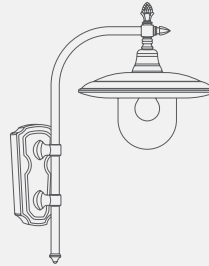

modello: CAPELLA
articolo: **1.90**
misure mm: L500 x H635