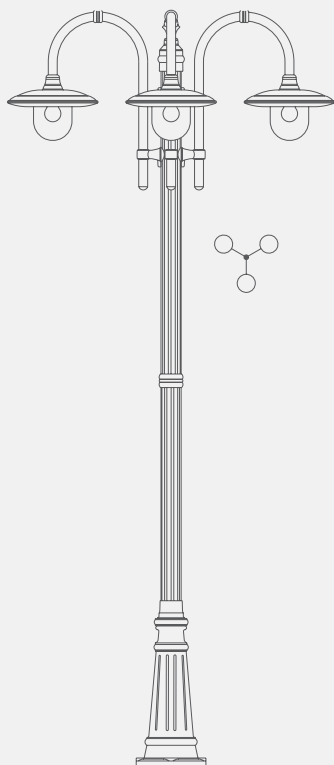

DESCRIZIONE

MODELLO
CAPELLA
CATEGORIA
PIATTI 330

330

245

TIPOLOGIA:

Apparecchio per illuminazione d'esterni di forma circolare tipo piattello. Predisposto di portalampada attacco E27 per lampade ad incandescenza e fluorescenti compatte a risparmio energetico. Completo di diffusore in policarbonato trasparente.

▶ modello: CAPELLA
 articolo: **75.6.B5/1G**
 altezza tot. cm 279
 palo tipo: 75.60/B5

Versione con braccetto aperto:
 /1G.AP (palo 1 luce)
 /2G.AP (palo 2 luci)
 /3G.AP (palo 3 luci)

▶ modello: CAPELLA
 articolo: **75.B5/3G.R**
 altezza tot. cm 279
 palo tipo: 75/B5

▶ modello: CAPELLA
 articolo: **75.B5/2G.R**
 altezza tot. cm 279
 palo tipo: 75/B5

▶ modello: CAPELLA
 articolo: **75.B5/1G.R**
 altezza tot. cm 279
 palo tipo: 75/B5

Versione con braccetto aperto:
 /1GR.AP (palo 1 luce)
 /2GR.AP (palo 2 luci)
 /3GR.AP (palo 3 luci)

art. ALI'

art. K3BA.AP

art. K2AP

▸ modello: CAPELLA
 articolo: **75.B5/3.36**
 altezza tot, cm 282
 palo tipo: 75/B5

▸ modello: CAPELLA
 articolo: **75.B5/2.36**
 altezza tot, cm 282
 palo tipo: 75/B5

▸ modello: CAPELLA
 articolo: **75.B5/1.36**
 altezza tot, cm 282
 palo tipo: 75/B5