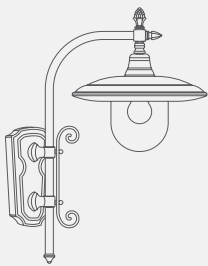

DESCRIZIONE

MODELLO
CAPELLA
CATEGORIA
PIATTI 330

330

245

TIPOLOGIA:

Apparecchio per illuminazione d'esterni di forma circolare tipo piattello. Predisposto di portalampada attacco E27 per lampade ad incandescenza e fluorescenti compatte a risparmio energetico. Completo di diffusore in policarbonato trasparente.

STRUTTURA:

In alluminio 99% spessore 20/10 o a richiesta in lastra di rame spessore 12/10. Riflettore in alluminio 99% spessore 20/10 verniciato bianco.

CARATTERISTICHE ELETTRICHE:

L'apparecchio è conforme alle norme EN-60598-1, EN 60598-2-3, ed ai requisiti essenziali di sicurezza dell'Unione Europea. **Grado di protezione IP 54** per applique e lampioni, **IP 20** per sospensioni a catena, classe di isolamento CL1 (è necessario il collegamento all'impianto di messa a terra eseguito a norma).

modello: CAPELLA
articolo: **1G**
misure mm: L540 x H600

modello: CAPELLA
articolo: **1G.R**
misure mm: L540 x H600

modello: CAPELLA
articolo: **1G.SR**
misure mm: L540 x H600

modello: CAPELLA
articolo: **90.R**
misure mm: L540 x H600