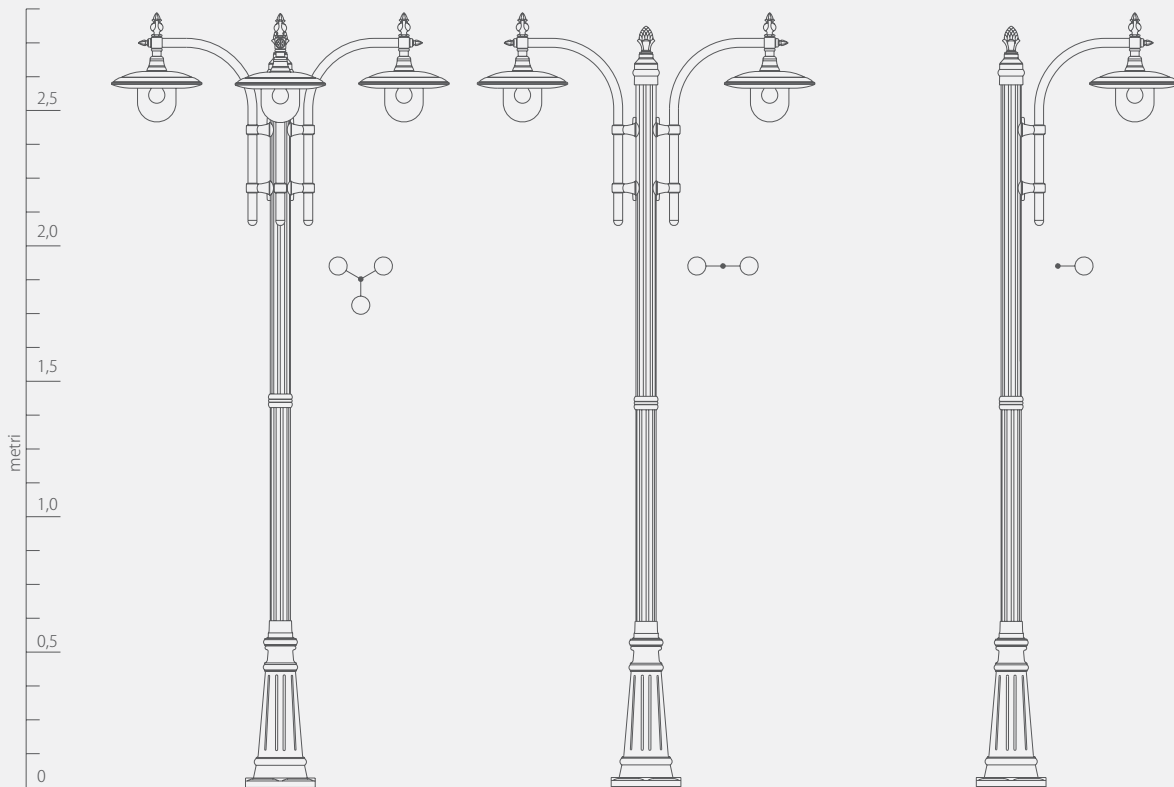

DESCRIZIONE

MODELLO
CAPELLA
CATEGORIA
PIATTI 330

330

245

TIPOLOGIA:

Apparecchio per illuminazione d'esterni di forma circolare tipo piattello. Predisposto di portalampada attacco E27 per lampade ad incandescenza e fluorescenti compatte a risparmio energetico. Completo di diffusore in policarbonato trasparente.

▶ modello: CAPELLA
 articolo: **75.B5/2G.R**
 altezza tot. cm 279
 palo tipo: 75/B5

▶ modello: CAPELLA
 articolo: **75.B5/1G.R**
 altezza tot. cm 279
 palo tipo: 75/B5

Versione con braccetto aperto:
 /1GR.AP (palo 1 luce)
 /2GR.AP (palo 2 luci)
 /3GR.AP (palo 3 luci)

art. ALI'

art. K3BA.AP

art. K2AP

▸ modello: CAPELLA
 articolo: **75.B5/3.36**
 altezza tot, cm 282
 palo tipo: 75/B5

▸ modello: CAPELLA
 articolo: **75.B5/2.36**
 altezza tot, cm 282
 palo tipo: 75/B5

▸ modello: CAPELLA
 articolo: **75.B5/1.36**
 altezza tot, cm 282
 palo tipo: 75/B5

▀ modello: CAPELLA
 articolo: **75.B5/3.90G**
 altezza tot. cm 279
 palo tipo: 75/B5

▀ modello: IDRA
 articolo: **75.B5/2.90G**
 altezza tot. cm 279
 palo tipo: 75/B5

▀ modello: IDRA
 articolo: **75.B5/1.90G**
 altezza tot. cm 279
 palo tipo: 75/B5