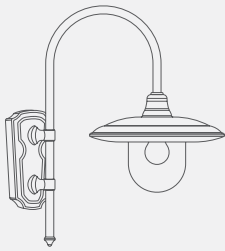

modello: CAPELLA
articolo: **1G**
misure mm: L540 x H600