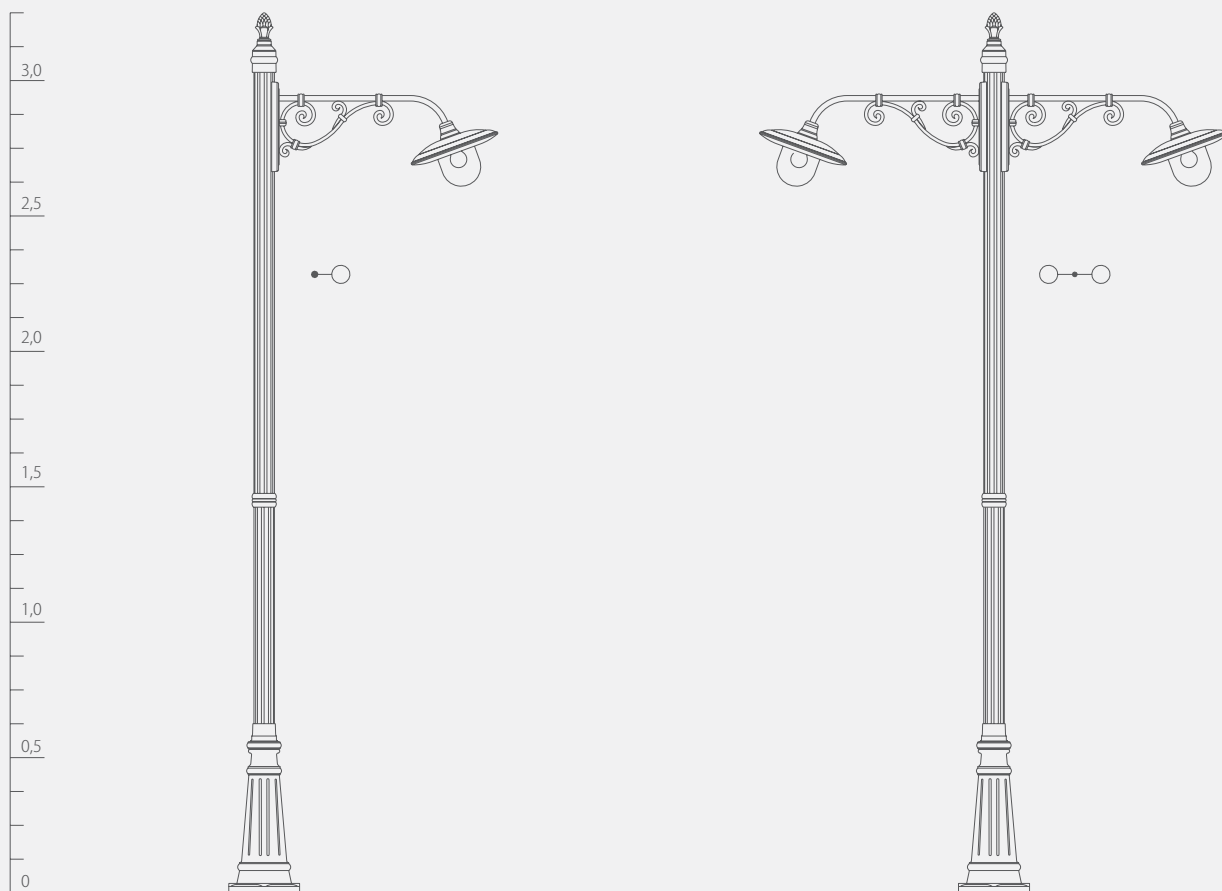

art. 75.B5/3GR

▀ modello: CAPELLA
articolo: **75.B5/1K3.AP**
altezza tot. cm 320
palo tipo: 75/B5

▀ modello: CAPELLA
articolo: **75.B5/2K3.AP**
altezza tot. cm 320
palo tipo: 75/B5