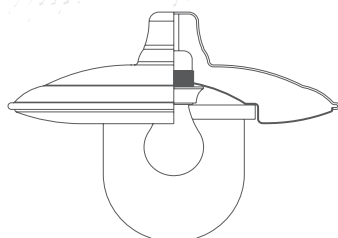

DESCRIZIONE

MODELLO
CAPELLA
CATEGORIA
PIATTI 330

330

245

TIPOLOGIA:

Apparecchio per illuminazione d'esterni di forma circolare tipo piattello. Predisposto di portalampada attacco E27 per lampade ad incandescenza e fluorescenti compatte a risparmio energetico. Completo di diffusore in policarbonato trasparente.

STRUTTURA:

In alluminio 99% spessore 20/10 o a richiesta in lastra di rame spessore 12/10. Riflettore in alluminio 99% spessore 20/10 verniciato bianco.

CARATTERISTICHE ELETTRICHE:

L'apparecchio è conforme alle norme EN-60598-1, EN 60598-2-3, ed ai requisiti essenziali di sicurezza dell'Unione Europea. **Grado di protezione IP 54** per applique e lampioni, **IP 20** per sospensioni a catena, classe di isolamento CL1 (è necessario il collegamento all'impianto di messa a terra eseguito a norma).

modello: CAPELLA
articolo: **1G**
misure mm: L540 x H600

modello: CAPELLA
articolo: **1G.R**
misure mm: L540 x H600

modello: CAPELLA
articolo: **1G.SR**
misure mm: L540 x H600

modello: CAPELLA
articolo: **90.R**
misure mm: L540 x H600

modello: CAPELLA
articolo: **90.33**
misure mm: L540 x H600

modello: CAPELLA
articolo: **1.90**
misure mm: L500 x H635

modello: CAPELLA
articolo: **1GSR.AP**
misure mm: L520 x H600

modello: CAPELLA
articolo: **1GR.AP**
misure mm: L520 x H600