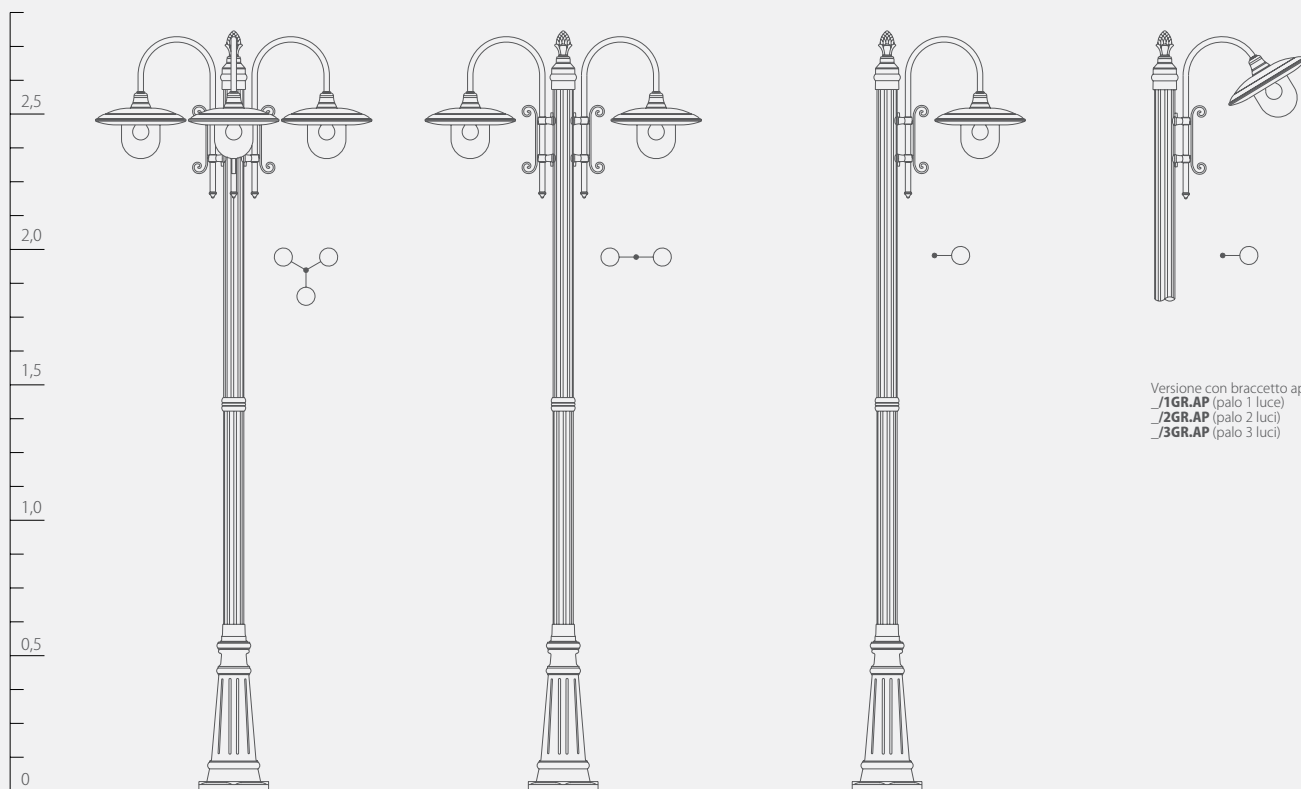

DESCRIZIONE

MODELLO
CAPELLA
CATEGORIA
PIATTI 330

330

245

TIPOLOGIA:

Apparecchio per illuminazione d'esterni di forma circolare tipo piattello. Predisposto di portalampada attacco E27 per lampade ad incandescenza e fluorescenti compatte a risparmio energetico. Completo di diffusore in policarbonato trasparente.

modello: CAPELLA
articolo: **K2AP**
misure mm: L530 x H370

▶ modello: CAPELLA
 articolo: **75.6.B5/3G**
 altezza tot. cm 279
 palo tipo: 75.60/B5

▶ modello: CAPELLA
 articolo: **75.6.B5/2G**
 altezza tot. cm 279
 palo tipo: 75.60/B5

▶ modello: CAPELLA
 articolo: **75.6.B5/1G**
 altezza tot. cm 279
 palo tipo: 75.60/B5

Versione con braccetto aperto:
 /1G.AP (palo 1 luce)
 /2G.AP (palo 2 luci)
 /3G.AP (palo 3 luci)

▶ modello: CAPELLA
 articolo: **75.B5/3G.R**
 altezza tot. cm 279
 palo tipo: 75/B5

▶ modello: CAPELLA
 articolo: **75.B5/2G.R**
 altezza tot. cm 279
 palo tipo: 75/B5

▶ modello: CAPELLA
 articolo: **75.B5/1G.R**
 altezza tot. cm 279
 palo tipo: 75/B5

Versione con braccetto aperto:
 /1GR.AP (palo 1 luce)
 /2GR.AP (palo 2 luci)
 /3GR.AP (palo 3 luci)