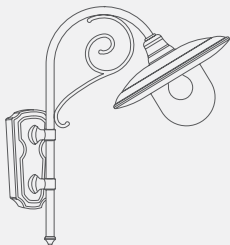

DESCRIZIONE

MODELLO
CAPELLA
CATEGORIA
PIATTI 330

330

245

TIPOLOGIA:

Apparecchio per illuminazione d'esterni di forma circolare tipo piattello. Predisposto di portalampada attacco E27 per lampade ad incandescenza e fluorescenti compatte a risparmio energetico. Completo di diffusore in policarbonato trasparente.

STRUTTURA:

In alluminio 99% spessore 20/10 o a richiesta in lastra di rame spessore 12/10. Riflettore in alluminio 99% spessore 20/10 verniciato bianco.

CARATTERISTICHE ELETTRICHE:

L'apparecchio è conforme alle norme EN-60598-1, EN 60598-2-3, ed ai requisiti essenziali di sicurezza dell'Unione Europea. **Grado di protezione IP 54** per applique e lampioni, **IP 20** per sospensioni a catena, classe di isolamento CL1 (è necessario il collegamento all'impianto di messa a terra eseguito a norma).

modello: CAPELLA
articolo: **1G**
misure mm: L540 x H600

modello: CAPELLA
articolo: **1G.R**
misure mm: L540 x H600

modello: CAPELLA
articolo: **1G.SR**
misure mm: L540 x H600

modello: CAPELLA
articolo: **90.R**
misure mm: L540 x H600

modello: CAPELLA
articolo: **90.33**
misure mm: L540 x H600

modello: CAPELLA
articolo: **1.90**
misure mm: L500 x H635

modello: CAPELLA
articolo: **1GSR.AP**
misure mm: L520 x H600

modello: CAPELLA
articolo: **1GR.AP**
misure mm: L520 x H600