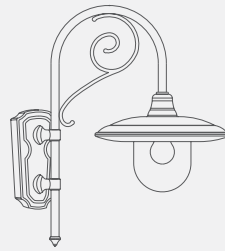

DESCRIZIONE

MODELLO
CAPELLA
CATEGORIA
PIATTI 330

330

245

TIPOLOGIA:

Apparecchio per illuminazione d'esterni di forma circolare tipo piattello. Predisposto di portalampada attacco E27 per lampade ad incandescenza e fluorescenti compatte a risparmio energetico. Completo di diffusore in policarbonato trasparente.

STRUTTURA:

In alluminio 99% spessore 20/10 o a richiesta in lastra di rame spessore 12/10. Riflettore in alluminio 99% spessore 20/10 verniciato bianco.

CARATTERISTICHE ELETTRICHE:

L'apparecchio è conforme alle norme EN-60598-1, EN 60598-2-3, ed ai requisiti essenziali di sicurezza dell'Unione Europea. **Grado di protezione IP 54** per applique e lampioni, **IP 20** per sospensioni a catena, classe di isolamento CL1 (è necessario il collegamento all'impianto di messa a terra eseguito a norma).

modello: CAPELLA
articolo: **1G**
misure mm: L540 x H600

modello: CAPELLA
articolo: **1G.R**
misure mm: L540 x H600

modello: CAPELLA
articolo: **1G.SR**
misure mm: L540 x H600

modello: CAPELLA
articolo: **90.R**
misure mm: L540 x H600