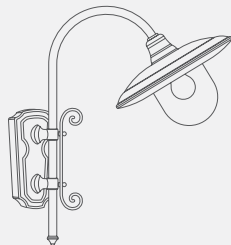

modello: CAPELLA
articolo: **1GR.AP**
misure mm: L520 x H600