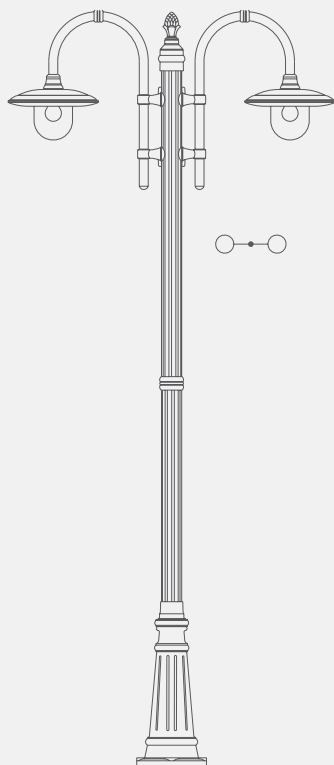

DESCRIZIONE

MODELLO
CAPELLA
CATEGORIA
PIATTI 330

330

245

TIPOLOGIA:

Apparecchio per illuminazione d'esterni di forma circolare tipo piattello. Predisposto di portalampada attacco E27 per lampade ad incandescenza e fluorescenti compatte a risparmio energetico. Completo di diffusore in policarbonato trasparente.

▶ modello: CAPELLA
 articolo: **75.6.B5/1G**
 altezza tot. cm 279
 palo tipo: 75.60/B5

Versione con braccetto aperto:
 /1G.AP (palo 1 luce)
 /2G.AP (palo 2 luci)
 /3G.AP (palo 3 luci)

▶ modello: CAPELLA
 articolo: **75.B5/3G.R**
 altezza tot. cm 279
 palo tipo: 75/B5

▶ modello: CAPELLA
 articolo: **75.B5/2G.R**
 altezza tot. cm 279
 palo tipo: 75/B5

▶ modello: CAPELLA
 articolo: **75.B5/1G.R**
 altezza tot. cm 279
 palo tipo: 75/B5

Versione con braccetto aperto:
 /1GR.AP (palo 1 luce)
 /2GR.AP (palo 2 luci)
 /3GR.AP (palo 3 luci)

art. ALI'

art. K3BA.AP

art. K2AP

▸ modello: CAPELLA
 articolo: **75.B5/3.36**
 altezza tot, cm 282
 palo tipo: 75/B5

▸ modello: CAPELLA
 articolo: **75.B5/2.36**
 altezza tot, cm 282
 palo tipo: 75/B5

▸ modello: CAPELLA
 articolo: **75.B5/1.36**
 altezza tot, cm 282
 palo tipo: 75/B5