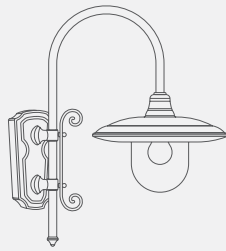

DESCRIZIONE

MODELLO
CAPELLA
CATEGORIA
PIATTI 330

330

245

TIPOLOGIA:

Apparecchio per illuminazione d'esterni di forma circolare tipo piattello. Predisposto di portalampada attacco E27 per lampade ad incandescenza e fluorescenti compatte a risparmio energetico. Completo di diffusore in policarbonato trasparente.

STRUTTURA:

In alluminio 99% spessore 20/10 o a richiesta in lastra di rame spessore 12/10. Riflettore in alluminio 99% spessore 20/10 verniciato bianco.

CARATTERISTICHE ELETTRICHE:

L'apparecchio è conforme alle norme EN-60598-1, EN 60598-2-3, ed ai requisiti essenziali di sicurezza dell'Unione Europea. **Grado di protezione IP 54** per applique e lampioni, **IP 20** per sospensioni a catena, classe di isolamento CL1 (è necessario il collegamento all'impianto di messa a terra eseguito a norma).

modello: CAPELLA
articolo: **1G**
misure mm: L540 x H600

modello: CAPELLA
articolo: **1G.R**
misure mm: L540 x H600

modello: CAPELLA
articolo: **1G.SR**
misure mm: L540 x H600

modello: CAPELLA
articolo: **90.R**
misure mm: L540 x H600