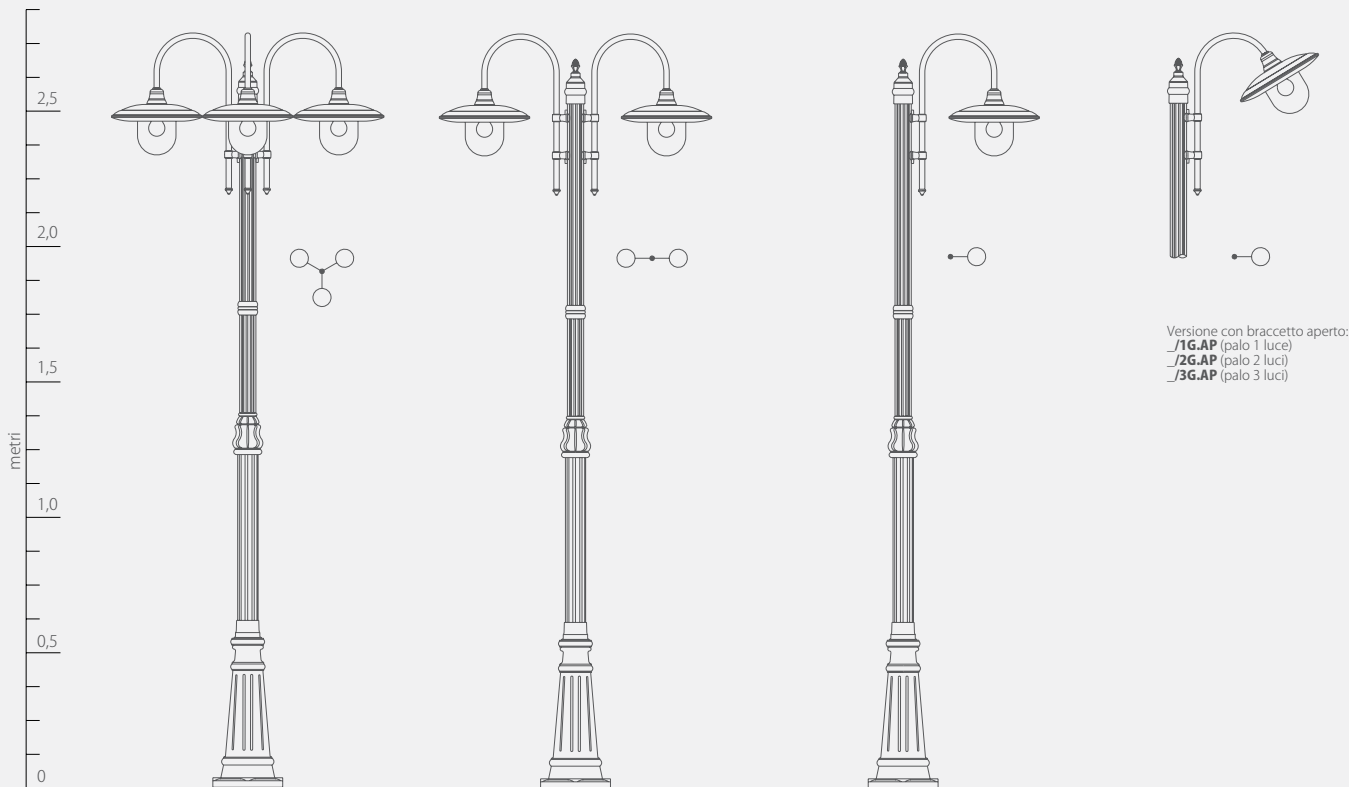

DESCRIZIONE

MODELLO
CAPELLA
CATEGORIA
PIATTI 330

330

245

TIPOLOGIA:

Apparecchio per illuminazione d'esterni di forma circolare tipo piattello. Predisposto di portalampada attacco E27 per lampade ad incandescenza e fluorescenti compatte a risparmio energetico. Completo di diffusore in policarbonato trasparente.

modello: CAPELLA
articolo: **K3BF.1AP**
misure mm: L825 x H380

modello: CAPELLA
articolo: **K4B**
misure mm: L490 x H360

modello: CAPELLA
articolo: **K2B**
misure mm: L490 x H360

modello: CAPELLA
articolo: **K4AP**
misure mm: L530 x H370

modello: CAPELLA
articolo: **K2AP**
misure mm: L530 x H370

▶ modello: CAPELLA
 articolo: **75.6.B5/3G**
 altezza tot. cm 279
 palo tipo: 75.60/B5

▶ modello: CAPELLA
 articolo: **75.6.B5/2G**
 altezza tot. cm 279
 palo tipo: 75.60/B5

▶ modello: CAPELLA
 articolo: **75.6.B5/1G**
 altezza tot. cm 279
 palo tipo: 75.60/B5

Versione con braccetto aperto:
 /1G.AP (palo 1 luce)
 /2G.AP (palo 2 luci)
 /3G.AP (palo 3 luci)

▶ modello: CAPELLA
 articolo: **75.B5/3G.R**
 altezza tot. cm 279
 palo tipo: 75/B5