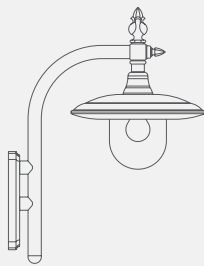

DESCRIZIONE

MODELLO
CAPELLA
CATEGORIA
PIATTI 330

330

245

TIPOLOGIA:

Apparecchio per illuminazione d'esterni di forma circolare tipo piattello. Predisposto di portalampada attacco E27 per lampade ad incandescenza e fluorescenti compatte a risparmio energetico. Completo di diffusore in policarbonato trasparente.

STRUTTURA:

In alluminio 99% spessore 20/10 o a richiesta in lastra di rame spessore 12/10. Riflettore in alluminio 99% spessore 20/10 verniciato bianco.

CARATTERISTICHE ELETTRICHE:

L'apparecchio è conforme alle norme EN-60598-1, EN 60598-2-3, ed ai requisiti essenziali di sicurezza dell'Unione Europea. **Grado di protezione IP 54** per applique e lampioni, **IP 20** per sospensioni a catena, classe di isolamento CL1 (è necessario il collegamento all'impianto di messa a terra eseguito a norma).

modello: CAPELLA
articolo: **1G**
misure mm: L540 x H600

modello: CAPELLA
articolo: **1G.R**
misure mm: L540 x H600

modello: CAPELLA
articolo: **1G.SR**
misure mm: L540 x H600

modello: CAPELLA
articolo: **90.R**
misure mm: L540 x H600

modello: CAPELLA
articolo: **90.33**
misure mm: L540 x H600

modello: CAPELLA
articolo: **1.90**
misure mm: L500 x H635

modello: CAPELLA
articolo: **1GSR.AP**
misure mm: L520 x H600

modello: CAPELLA
articolo: **1GR.AP**
misure mm: L520 x H600