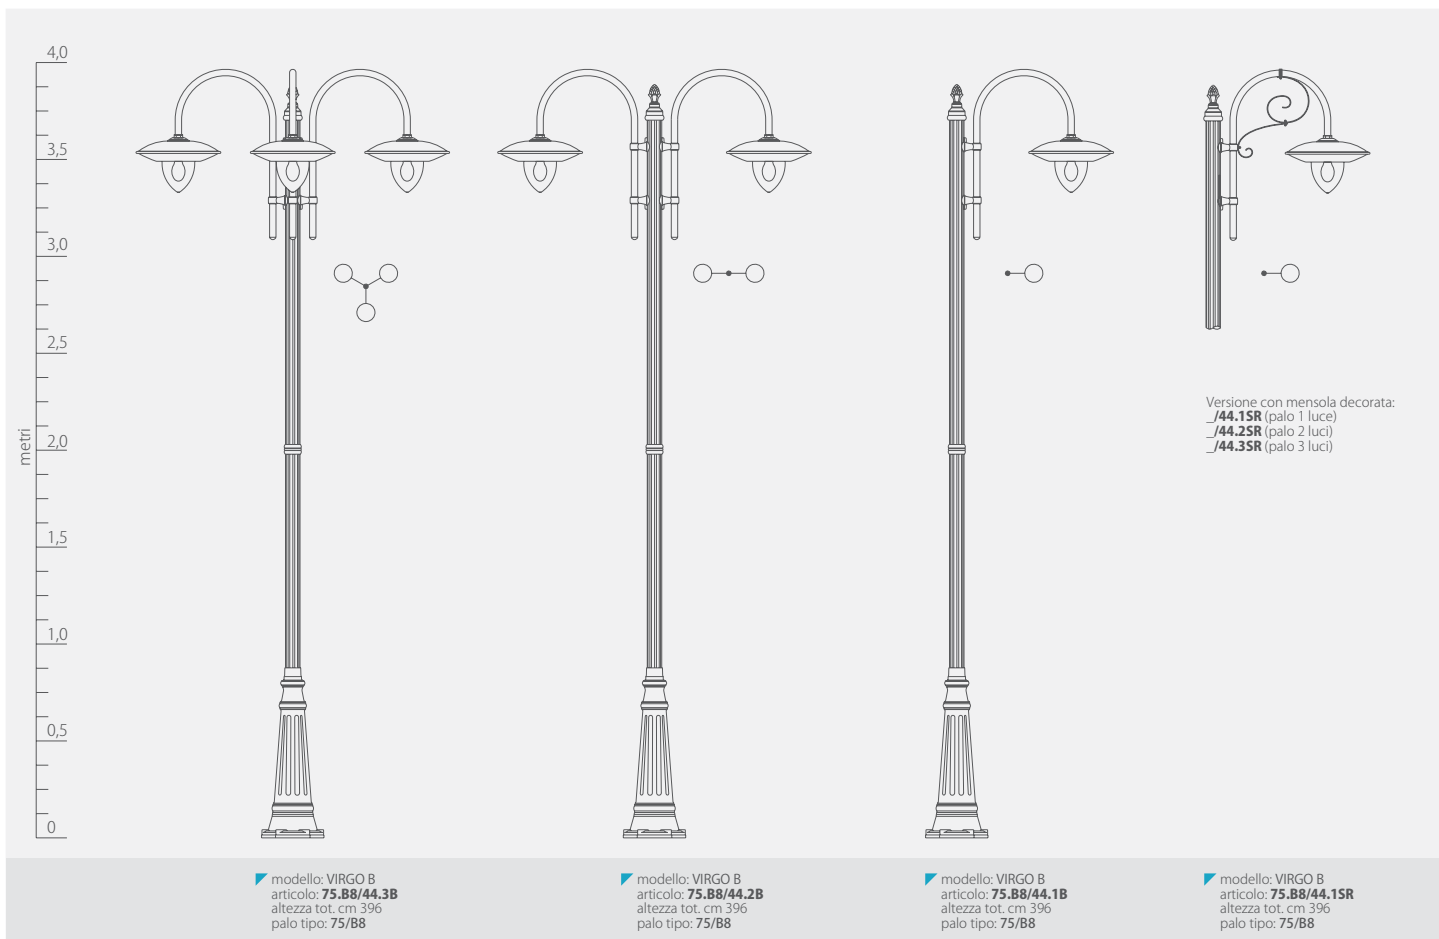

DESCRIZIONE

MODELLO
VIRGO B
CATEGORIA
PIATTI 440

440

285

MODELLO	potenza max consentita		
VIRGO B			
CABLAGGI INSTALLABILI			
INCANDESCENZA	IODURI-MH	HG. A.P.	NA. A.P.
160 W	70 W	80 W	70 W

**TIPOLOGIA:**

Apparecchio per illuminazione d'esterni di forma circolare tipo piattello, con riflettore dotato di un'ampia bombatura verso l'esterno e con diffusore in pirez. Predisposto di portalampada attacco E27 / E40 per lampade ad incandescenza e fluorescenti compatte a risparmio energetico. L'apparecchio puo' essere equipaggiato di alimentatore di tipo elettromeccanico, cablato in classe I di isolamento, per l'accensione di lampade a scarica.

modello: VIRGO B
articolo: **90GB**
misure mm: L665 x H855

modello: VIRGO B
articolo: **44**
misure mm: L715 x H790

modello: VIRGO B
articolo: **44C**
misure mm: L715 x H790

modello: VIRGO B
articolo: **44SR**
misure mm: L790 x H995

modello: VIRGO B
articolo: **44CSR**
misure mm: L665 x H855

modello: VIRGO B
articolo: **4S**
misure mm: L440 x H800

modello: VIRGO B
articolo: **4F**
misure mm: L440 x H800

4,0
3,5
3,0
2,5
2,0
1,5
1,0
0,5
0
metri

modello: VIRGO B
articolo: **75.B8/90.3B**
altezza tot. cm 394
palo tipo: 75/B8

modello: VIRGO B
articolo: **75.B8/90.2B**
altezza tot. cm 394
palo tipo: 75/B8

modello: VIRGO B
articolo: **75.B8/90.1B**
altezza tot. cm 394
palo tipo: 75/B8