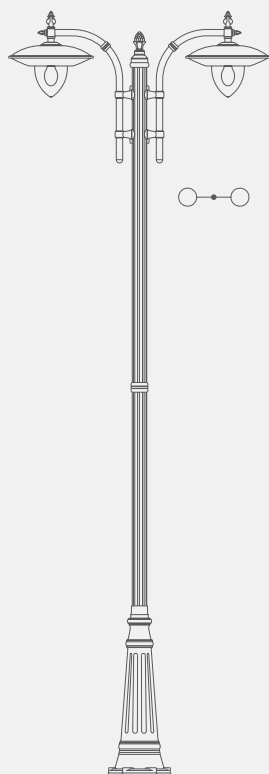

DESCRIZIONE

MODELLO
VIRGO B
CATEGORIA
PIATTI 440

440

285

MODELLO	potenza max consentita		
VIRGO B			
CABLAGGI INSTALLABILI			
INCANDESCENZA	IODURI-MH	HG. A.P.	NA. A.P.
160 W	70 W	80 W	70 W

**TIPOLOGIA:**

Apparecchio per illuminazione d'esterni di forma circolare tipo piattello, con riflettore dotato di un'ampia bombatura verso l'esterno e con diffusore in pirez. Predisposto di portalampada attacco E27 / E40 per lampade ad incandescenza e fluorescenti compatte a risparmio energetico. L'apparecchio puo' essere equipaggiato di alimentatore di tipo elettromeccanico, cablato in classe I di isolamento, per l'accensione di lampade a scarica.

modello: VIRGO B
articolo: **90GB**
misure mm: L665 x H855

modello: VIRGO B
articolo: **44**
misure mm: L715 x H790

modello: VIRGO B
articolo: **44C**
misure mm: L715 x H790

modello: VIRGO B
articolo: **44SR**
misure mm: L790 x H995

modello: VIRGO B
articolo: **44CSR**
misure mm: L665 x H855

modello: VIRGO B
articolo: **4S**
misure mm: L440 x H800

modello: VIRGO B
articolo: **4F**
misure mm: L440 x H800

4,0
3,5
3,0
2,5
2,0
1,5
1,0
0,5
0
metri

modello: VIRGO B
articolo: **75.B8/90.3B**
altezza tot. cm 394
palo tipo: 75/B8

modello: VIRGO B
articolo: **75.B8/90.2B**
altezza tot. cm 394
palo tipo: 75/B8

modello: VIRGO B
articolo: **75.B8/90.1B**
altezza tot. cm 394
palo tipo: 75/B8