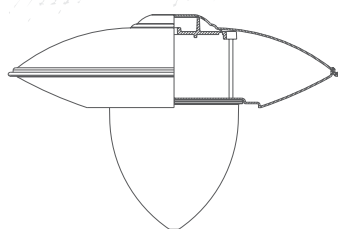

DESCRIZIONE

MODELLO
VIRGO B
CATEGORIA
PIATTI 440

440

285

MODELLO	potenza max consentita		
VIRGO B			
CABLAGGI INSTALLABILI			
INCANDESCENZA	IODURI-MH	HG. A.P.	NA. A.P.
160 W	70 W	80 W	70 W

**TIPOLOGIA:**

Apparecchio per illuminazione d'esterni di forma circolare tipo piattello, con riflettore dotato di un'ampia bombatura verso l'esterno e con diffusore in pirez. Predisposto di portalampada attacco E27 / E40 per lampade ad incandescenza e fluorescenti compatte a risparmio energetico. L'apparecchio puo' essere equipaggiato di alimentatore di tipo elettromeccanico, cablato in classe I di isolamento, per l'accensione di lampade a scarica.

STRUTTURA:

In alluminio 99% spessore 20/10 o a richiesta in lastra di rame spessore 12/10. Riflettore in alluminio 99% spessore 20/10 verniciato bianco.

CARATTERISTICHE ELETTRICHE:

L'apparecchio è conforme alle norme EN-60598-1, EN 60598-2-3, ed ai requisiti essenziali di sicurezza dell'Unione Europea. **Grado di protezione IP 44** per applique e lampioni, **IP 40** per sospensioni a catena, classe di isolamento CL1 (è necessario il collegamento all'impianto di messa a terra eseguito a norma).

modello: VIRGO B
articolo: **90GB**
misure mm: L665 x H855

modello: VIRGO B
articolo: **44**
misure mm: L715 x H790

modello: VIRGO B
articolo: **44C**
misure mm: L715 x H790

modello: VIRGO B
articolo: **44SR**
misure mm: L790 x H995

modello: VIRGO B
articolo: **44CSR**
misure mm: L665 x H855

modello: VIRGO B
articolo: **4S**
misure mm: L440 x H800

modello: VIRGO B
articolo: **4F**
misure mm: L440 x H800

4,0
3,5
3,0
2,5
2,0
1,5
1,0
0,5
0
metri