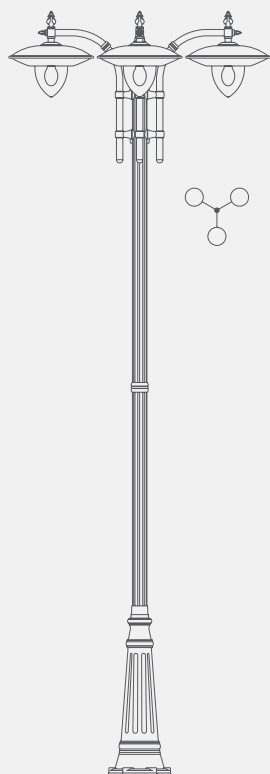

DESCRIZIONE

MODELLO
VIRGO B
CATEGORIA
PIATTI 440

440

285

MODELLO	potenza max consentita		
VIRGO B			
CABLAGGI INSTALLABILI			
INCANDESCENZA	IODURI-MH	HG. A.P.	NA. A.P.
160 W	70 W	80 W	70 W

**TIPOLOGIA:**

Apparecchio per illuminazione d'esterni di forma circolare tipo piattello, con riflettore dotato di un'ampia bombatura verso l'esterno e con diffusore in pirez. Predisposto di portalampada attacco E27 / E40 per lampade ad incandescenza e fluorescenti compatte a risparmio energetico. L'apparecchio puo' essere equipaggiato di alimentatore di tipo elettromeccanico, cablato in classe I di isolamento, per l'accensione di lampade a scarica.

modello: VIRGO B
articolo: **90GB**
misure mm: L665 x H855

modello: VIRGO B
articolo: **44**
misure mm: L715 x H790

modello: VIRGO B
articolo: **44C**
misure mm: L715 x H790

modello: VIRGO B
articolo: **44SR**
misure mm: L790 x H995

modello: VIRGO B
articolo: **44CSR**
misure mm: L665 x H855

modello: VIRGO B
articolo: **4S**
misure mm: L440 x H800

modello: VIRGO B
articolo: **4F**
misure mm: L440 x H800

4,0
3,5
3,0
2,5
2,0
1,5
1,0
0,5
0
metri

modello: VIRGO B
articolo: **75.B8/90.3B**
altezza tot. cm 394
palo tipo: 75/B8

modello: VIRGO B
articolo: **75.B8/90.2B**
altezza tot. cm 394
palo tipo: 75/B8

modello: VIRGO B
articolo: **75.B8/90.1B**
altezza tot. cm 394
palo tipo: 75/B8