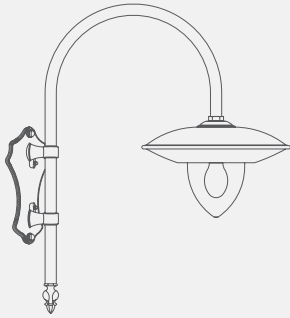

DESCRIZIONE

MODELLO
VIRGO B
CATEGORIA
PIATTI 440

440

285

MODELLO	potenza max consentita		
VIRGO B			
CABLAGGI INSTALLABILI			
INCANDESCENZA	IODURI-MH	HG. A.P.	NA. A.P.
160 W	70 W	80 W	70 W

**TIPOLOGIA:**

Apparecchio per illuminazione d'esterni di forma circolare tipo piattello, con riflettore dotato di un'ampia bombatura verso l'esterno e con diffusore in pirez. Predisposto di portalampada attacco E27 / E40 per lampade ad incandescenza e fluorescenti compatte a risparmio energetico. L'apparecchio puo' essere equipaggiato di alimentatore di tipo elettromeccanico, cablato in classe I di isolamento, per l'accensione di lampade a scarica.

STRUTTURA:

In alluminio 99% spessore 20/10 o a richiesta in lastra di rame spessore 12/10. Riflettore in alluminio 99% spessore 20/10 verniciato bianco.

CARATTERISTICHE ELETTRICHE:

L'apparecchio è conforme alle norme EN-60598-1, EN 60598-2-3, ed ai requisiti essenziali di sicurezza dell'Unione Europea. **Grado di protezione IP 44** per applique e lampioni, **IP 40** per sospensioni a catena, classe di isolamento CL1 (è necessario il collegamento all'impianto di messa a terra eseguito a norma).

modello: VIRGO B
articolo: **90GB**
misure mm: L665 x H855

modello: VIRGO B
articolo: **44**
misure mm: L715 x H790

modello: VIRGO B
articolo: **44C**
misure mm: L715 x H790

modello: VIRGO B
articolo: **44SR**
misure mm: L790 x H995

modello: VIRGO B
articolo: **44CSR**
misure mm: L665 x H855

modello: VIRGO B
articolo: **4S**
misure mm: L440 x H800

modello: VIRGO B
articolo: **4F**
misure mm: L440 x H800

4,0
3,5
3,0
2,5
2,0
1,5
1,0
0,5
0
metri