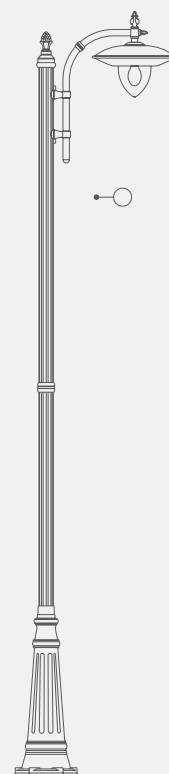

modello: VIRGO B
articolo: **75.B8/90.1B**
altezza tot. cm 394
palo tipo: 75/B8