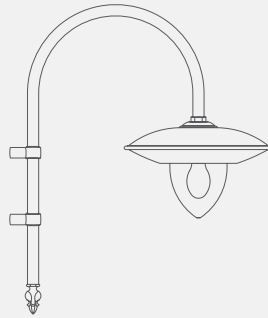

DESCRIZIONE

MODELLO
VIRGO B
CATEGORIA
PIATTI 440

440

285

MODELLO	potenza max consentita		
VIRGO B			
CABLAGGI INSTALLABILI			
INCANDESCENZA	IODURI-MH	HG. A.P.	NA. A.P.
160 W	70 W	80 W	70 W

**TIPOLOGIA:**

Apparecchio per illuminazione d'esterni di forma circolare tipo piattello, con riflettore dotato di un'ampia bombatura verso l'esterno e con diffusore in pirez. Predisposto di portalampada attacco E27 / E40 per lampade ad incandescenza e fluorescenti compatte a risparmio energetico. L'apparecchio puo' essere equipaggiato di alimentatore di tipo elettromeccanico, cablato in classe I di isolamento, per l'accensione di lampade a scarica.

STRUTTURA:

In alluminio 99% spessore 20/10 o a richiesta in lastra di rame spessore 12/10. Riflettore in alluminio 99% spessore 20/10 verniciato bianco.

CARATTERISTICHE ELETTRICHE:

L'apparecchio è conforme alle norme EN-60598-1, EN 60598-2-3, ed ai requisiti essenziali di sicurezza dell'Unione Europea. **Grado di protezione IP 44** per applique e lampioni, **IP 40** per sospensioni a catena, classe di isolamento CL1 (è necessario il collegamento all'impianto di messa a terra eseguito a norma).

modello: VIRGO B
articolo: **90GB**
misure mm: L665 x H855

modello: VIRGO B
articolo: **44**
misure mm: L715 x H790

modello: VIRGO B
articolo: **44C**
misure mm: L715 x H790

modello: VIRGO B
articolo: **44SR**
misure mm: L790 x H995

modello: VIRGO B
articolo: **44CSR**
misure mm: L665 x H855

modello: VIRGO B
articolo: **4S**
misure mm: L440 x H800

modello: VIRGO B
articolo: **4F**
misure mm: L440 x H800

4,0
3,5
3,0
2,5
2,0
1,5
1,0
0,5
0
metri