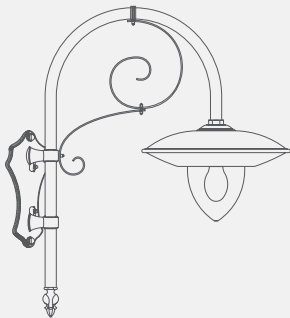

DESCRIZIONE

MODELLO
VIRGO B
CATEGORIA
PIATTI 440

440

285

MODELLO	potenza max consentita		
VIRGO B			
CABLAGGI INSTALLABILI			
INCANDESCENZA	IODURI-MH	HG. A.P.	NA. A.P.
160 W	70 W	80 W	70 W

**TIPOLOGIA:**

Apparecchio per illuminazione d'esterni di forma circolare tipo piattello, con riflettore dotato di un'ampia bombatura verso l'esterno e con diffusore in pirez. Predisposto di portalampada attacco E27 / E40 per lampade ad incandescenza e fluorescenti compatte a risparmio energetico. L'apparecchio puo' essere equipaggiato di alimentatore di tipo elettromeccanico, cablato in classe I di isolamento, per l'accensione di lampade a scarica.

STRUTTURA:

In alluminio 99% spessore 20/10 o a richiesta in lastra di rame spessore 12/10. Riflettore in alluminio 99% spessore 20/10 verniciato bianco.

CARATTERISTICHE ELETTRICHE:

L'apparecchio è conforme alle norme EN-60598-1, EN 60598-2-3, ed ai requisiti essenziali di sicurezza dell'Unione Europea. **Grado di protezione IP 44** per applique e lampioni, **IP 40** per sospensioni a catena, classe di isolamento CL1 (è necessario il collegamento all'impianto di messa a terra eseguito a norma).

modello: VIRGO B
articolo: **90GB**
misure mm: L665 x H855

modello: VIRGO B
articolo: **44**
misure mm: L715 x H790

modello: VIRGO B
articolo: **44C**
misure mm: L715 x H790

modello: VIRGO B
articolo: **44SR**
misure mm: L790 x H995

modello: VIRGO B
articolo: **44CSR**
misure mm: L665 x H855

modello: VIRGO B
articolo: **4S**
misure mm: L440 x H800

modello: VIRGO B
articolo: **4F**
misure mm: L440 x H800

4,0
3,5
3,0
2,5
2,0
1,5
1,0
0,5
0
metri