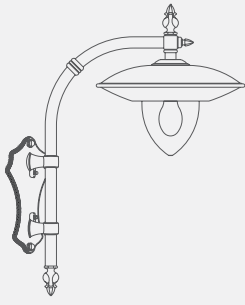

DESCRIZIONE

MODELLO
VIRGO B
CATEGORIA
PIATTI 440

440

285

MODELLO	potenza max consentita		
VIRGO B			
CABLAGGI INSTALLABILI			
INCANDESCENZA	IODURI-MH	HG. A.P.	NA. A.P.
160 W	70 W	80 W	70 W

**TIPOLOGIA:**

Apparecchio per illuminazione d'esterni di forma circolare tipo piattello, con riflettore dotato di un'ampia bombatura verso l'esterno e con diffusore in pirez. Predisposto di portalampada attacco E27 / E40 per lampade ad incandescenza e fluorescenti compatte a risparmio energetico. L'apparecchio puo' essere equipaggiato di alimentatore di tipo elettromeccanico, cablato in classe I di isolamento, per l'accensione di lampade a scarica.

VERNICIATURA:

Eseguita su superfici che preventivamente smerigliate, sabbiate ed accuratamente sgrassate, vengono sottoposte ad un trattamento di cromattazione. Verniciatura con polveri poliesteri e successiva polimerizzazione in forno a 185° C.

STRUTTURA:

In alluminio 99% spessore 20/10 o a richiesta in lastra di rame spessore 12/10. Riflettore in alluminio 99% spessore 20/10 verniciato bianco.

CARATTERISTICHE ELETTRICHE:

L'apparecchio è conforme alle norme EN-60598-1, EN 60598-2-3, ed ai requisiti essenziali di sicurezza dell'Unione Europea. **Grado di protezione IP 44** per applique e lampioni, **IP 40** per sospensioni a catena, classe di isolamento CL1 (è necessario il collegamento all'impianto di messa a terra eseguito a norma).

modello: VIRGO B
articolo: **90GB**
misure mm: L665 x H855

modello: VIRGO B
articolo: **44**
misure mm: L715 x H790

modello: VIRGO B
articolo: **44C**
misure mm: L715 x H790

modello: VIRGO B
articolo: **44SR**
misure mm: L790 x H995